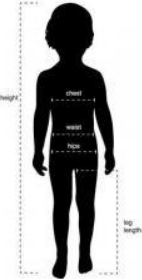

		CRIANÇA CHILD								
Idade (anos)	Ages (years)	1	2	3	4	6	8	10	12	14
Altura (cm)	Height (cm)	92	98	104	110	118	128	140	152	164
Peito (cm)	Chest (cm)	53	55	57	60	63	67	72	77	82
Cintura (cm)	Waist (cm)	50	52	54	56	58	61	64	67	70
Anca (cm)	Hips (cm)	54	57	60	63	67	71	77	82	87
Interior perna (cm)	Leg length (cm)	35	40	45	50	55	60	66	72	78

		SENHORA WOMEN			
		S	M	L	XL
Peito (cm)	Chest (cm)	82	90	96	102
Cintura (cm)	Waist (cm)	70	74	78	82
Anca (cm)	Hips (cm)	87	98	104	100

		HOMEM MEN			
		S	M	L	XL
Peito (cm)	Chest (cm)	90	96	102	108
Cintura (cm)	Waist (cm)	79	86	94	100

Muito importante: As medidas indicadas no guia de tamanhos referem-se às medidas médias do corpo e não das peças de vestuário.
 Please Note: Measurements shown in the size guide refer to body measurements and not measurements of the garment.